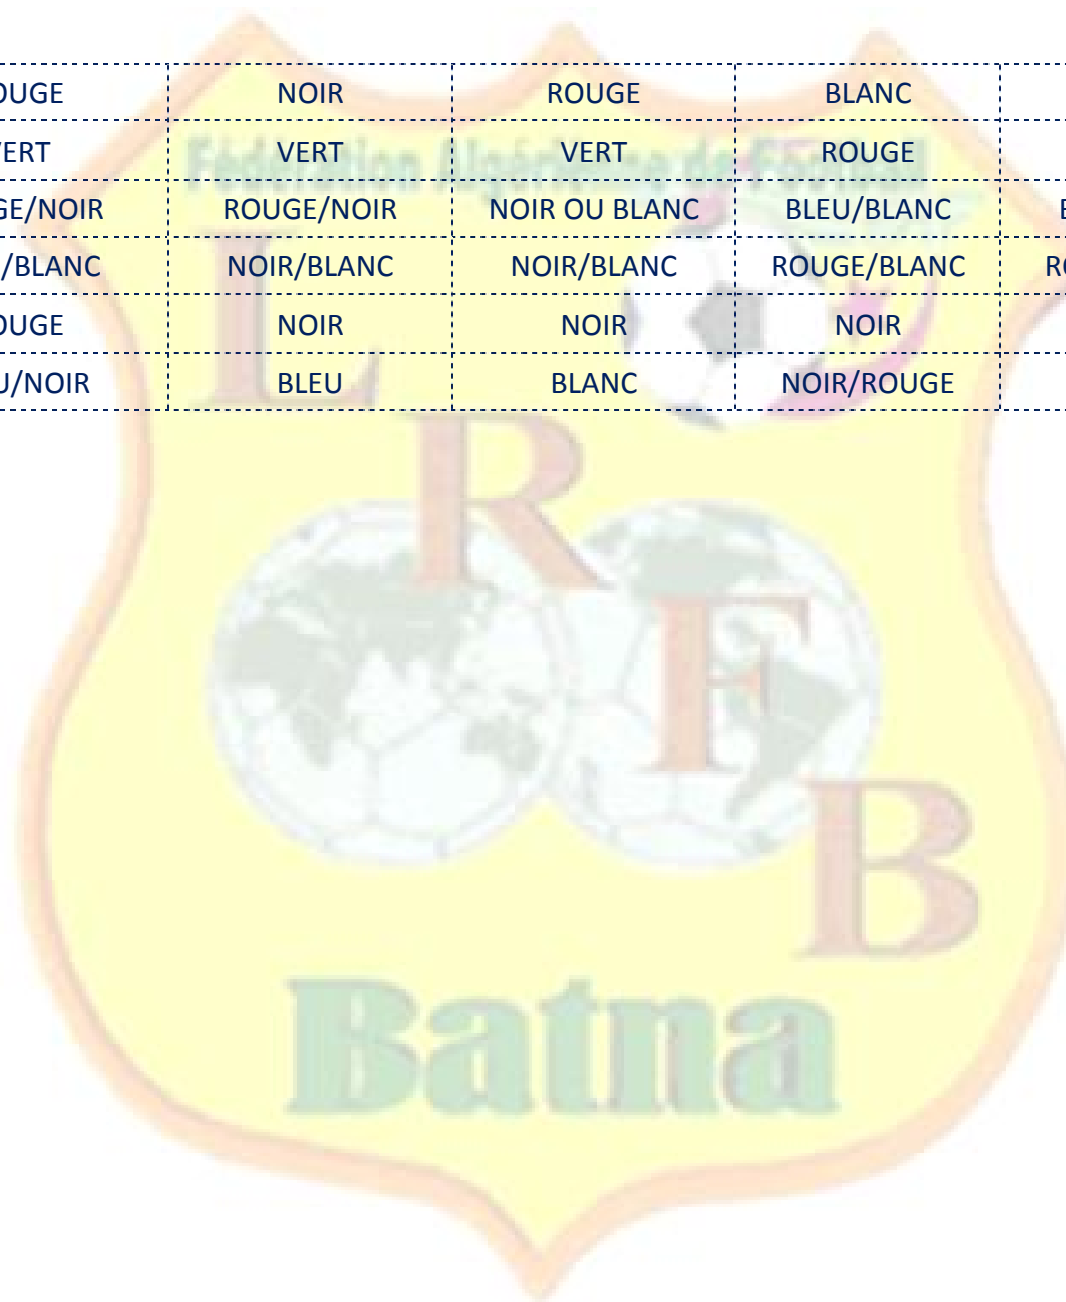

الإتحاد الجزائري لكرة القدم

FEDERATION ALGERIENNE DE FOOTBALL

الرابطة الجهوية لكرة القدم باتنة

LIGUE REGIONALE DE FOOTBALL - BATNA

COULEURS DES CLUBS DECLAREES

SAISON 2022-2023

REGIONALE I

CLUBS	COULEURS OFFICIELLES			COULEURS RESERVES		
	MAILLOTS	SHORTS	BAS	MAILLOTS	CHORTS	BAS
MRM	BLANC / NOIR	BLANC ET NOIR	BLANC ET NOIR	VERT ET BLANC	VERT ET BLANC	VERT ET BLANC
MCM	BLANC/BLEU	BLANC	BLANC	VERT PISTACHE	VERT	NOIR
SAB	JAUNE	JAUNE	JAUNE	NOIR	NOIR	NOIR
EJBBA	ROUGE	ROUGE	ROUGE	BLANC	BLANC	BLANC
TRBA	BLANC	BLANC	BLANC	VERT	VERT	VERT
ABM	JAUNE/NOIR	NOIR	JAUNE	NOIR/BLANC	BLANC	JAUNE
OM	NOIR	BLANC	NOIR	ROUGE	ROUGE	ROUGE
NRCB	NOIR/VERT	VERT	NOIR/VERT	BLEU CIEL	BLEU CIEL	BLEU CIEL
NRBOD	BLANC/NOIR	BLANC/NOIR	BLANC/NOIR	JAUNE/NOIR	JAUNE/NOIR	JAUNE/NOIR
MBS	VERT/BLANC	VERT	VERT	JAUNE/NOIR	NOIR	NOIR

USAK	ROUGE	NOIR	ROUGE	BLANC	BLANC	BLANC
OBM	VERT	VERT	VERT	ROUGE	ROUGE	BLANC
CRBG	ROUGE/NOIR	ROUGE/NOIR	NOIR OU BLANC	BLEU/BLANC	BLEU/BLANC	BLANC
ASBG	NOIR/BLANC	NOIR/BLANC	NOIR/BLANC	ROUGE/BLANC	ROUGE/BLANC	ROUGE/BLANC
ARBZ	ROUGE	NOIR	NOIR	NOIR	BLANC	BLANC
ABSK	BLEU/NOIR	BLEU	BLANC	NOIR/ROUGE	BLANC	ROUGE